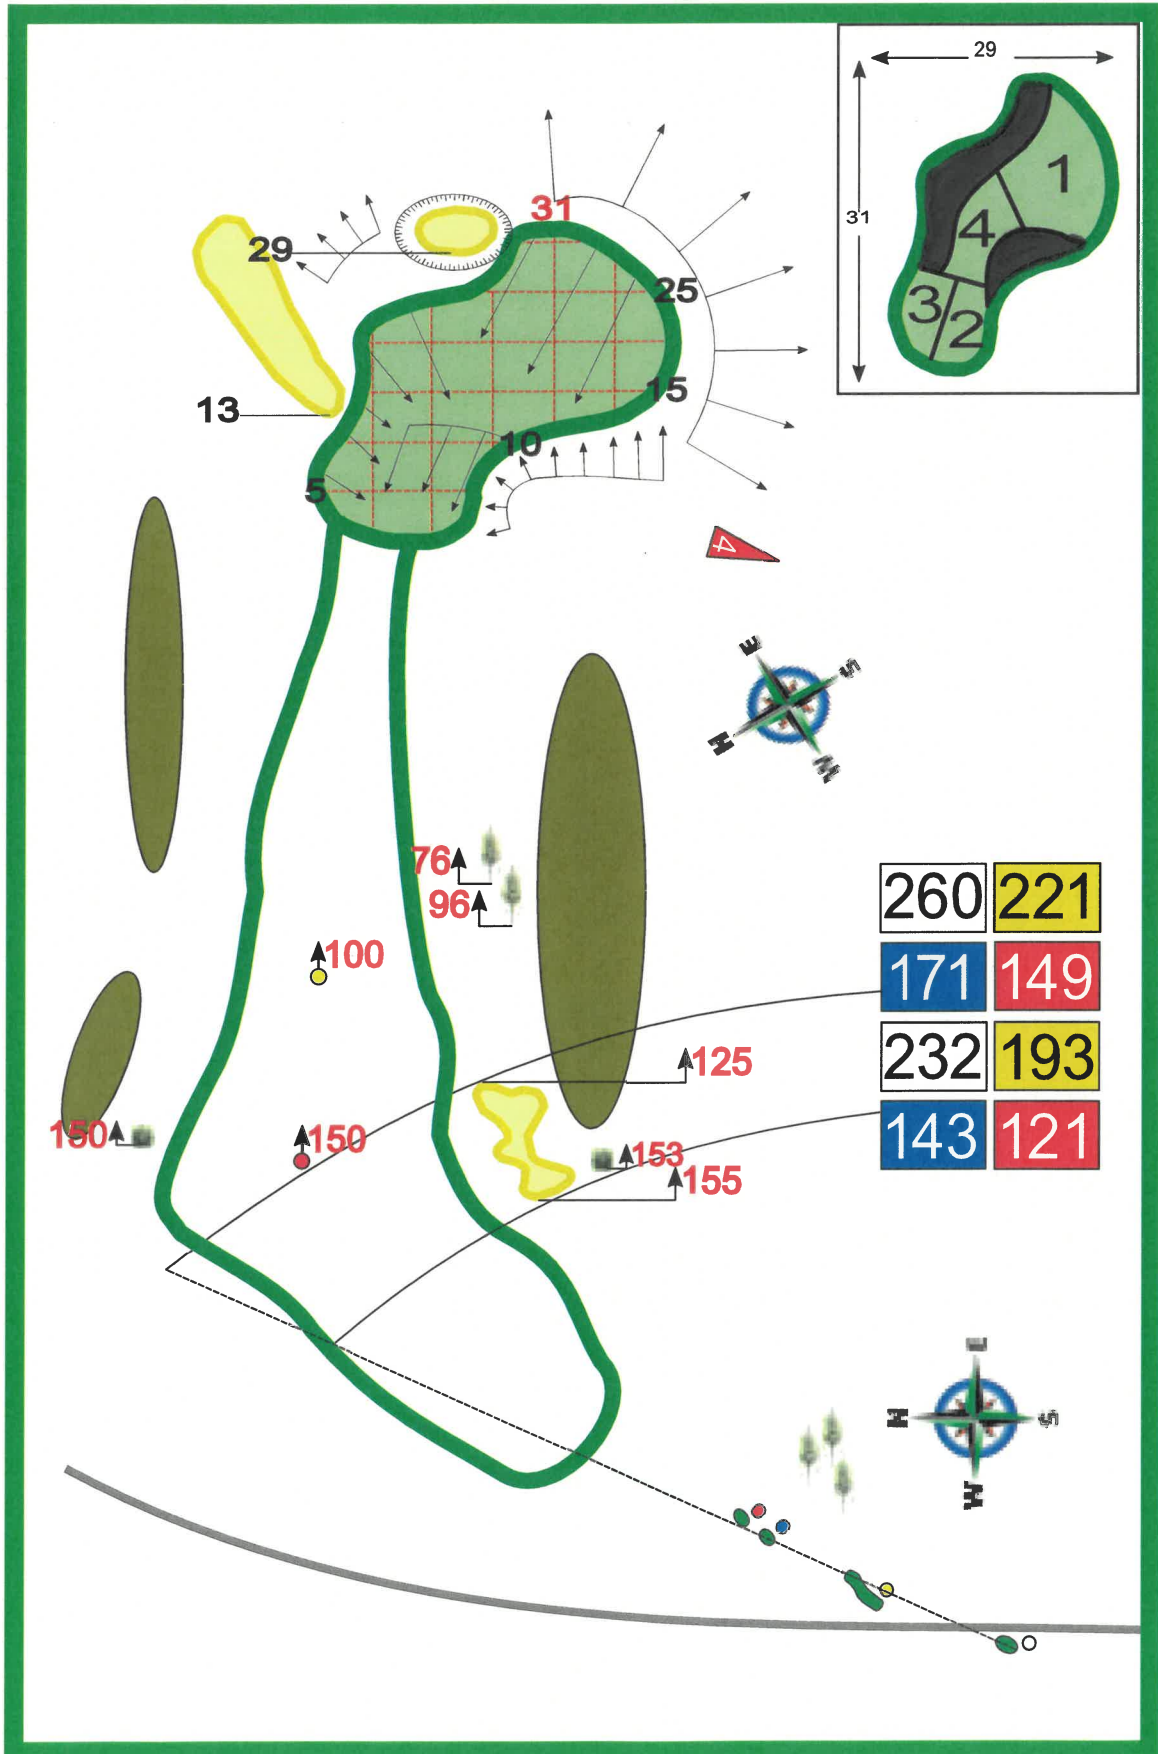

COURSE GUIDE

Golfclub Am Alten Fließ e.V.

IMMER
EIN GUTER
GRUND

DER GOLFPLATZ

Legende

- | | |
|------------------------|------------------------------------|
| 1 Rettungspunkt | ⊗ Wetterschutzhütte |
| 1 Golfkurs rot | ⊗ Blitzschutzhütte |
| 2 Golfkurs weiß | P Seepavillon mit WC-Anlage |
| 3 Golfkurs gelb | |

LEGEND PAGE

1	469	455	Par 5
	455	382	

2	305	272	Par 4
	287	261	

3

426

387

337

315

Par 4

4

127

107

Par 3

112

96

6

467

449

Par 5

449

393

8

377

326