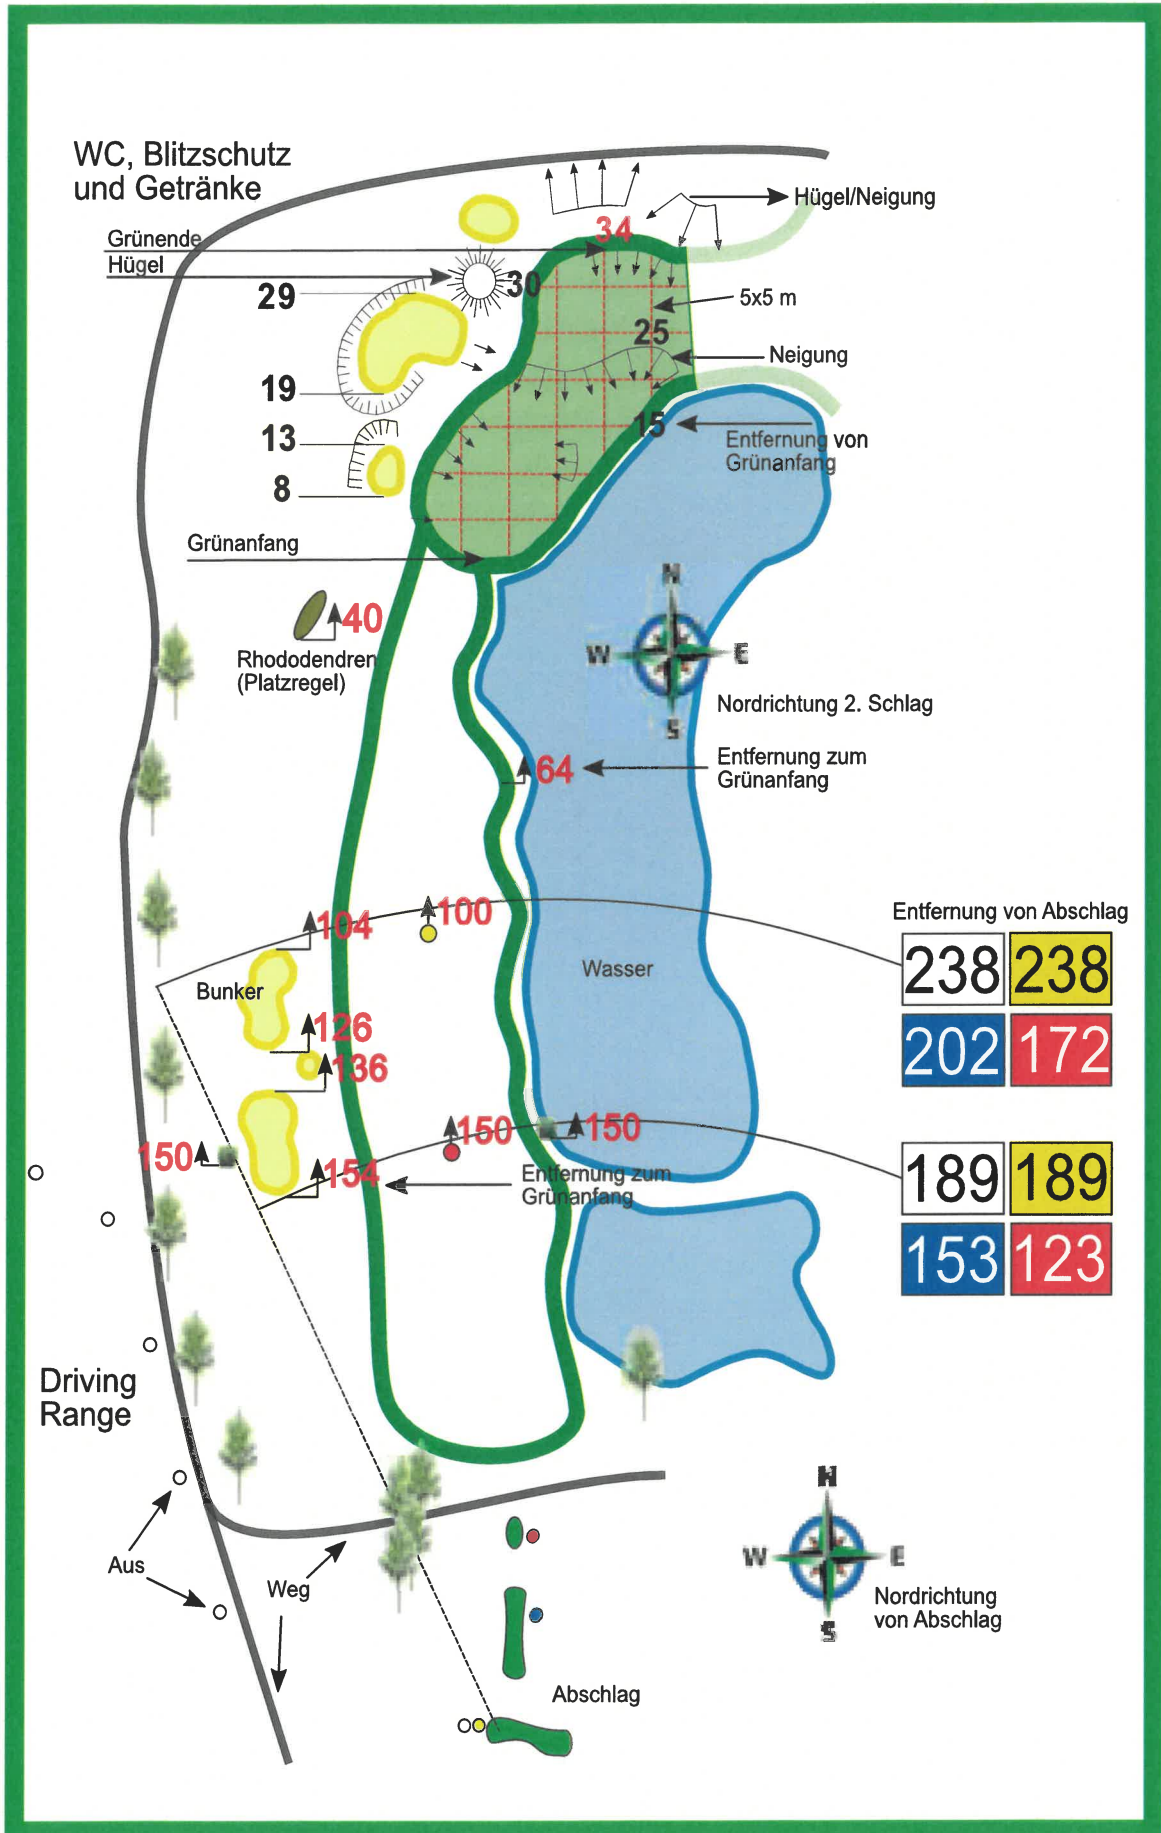

COURSE GUIDE

Golfclub Am Alten Fließ e.V.

IMMER
EIN GUTER
GRUND

DER GOLFPLATZ

Legende

- | | |
|------------------------|------------------------------------|
| 1 Rettungspunkt | ⊗ Wetterschutzhütte |
| 1 Golfkurs rot | ⊗ Blitzschutzhütte |
| 2 Golfkurs weiß | P Seepavillon mit WC-Anlage |
| 3 Golfkurs gelb | |

LEGEND PAGE

1	469	455	Par 5
	455	382	

2	305	272	Par 4
	287	261	

3

426

387

337

315

467

449

Par 5

449

393

8

377

326

5	492	450	Par 5
	450	376	

6	430	305	Par 4
	354	282	

7	409	363	Par 4
	409	328	

236	236
190	155
196	196
150	115

8

178
155

138
117

Par 3