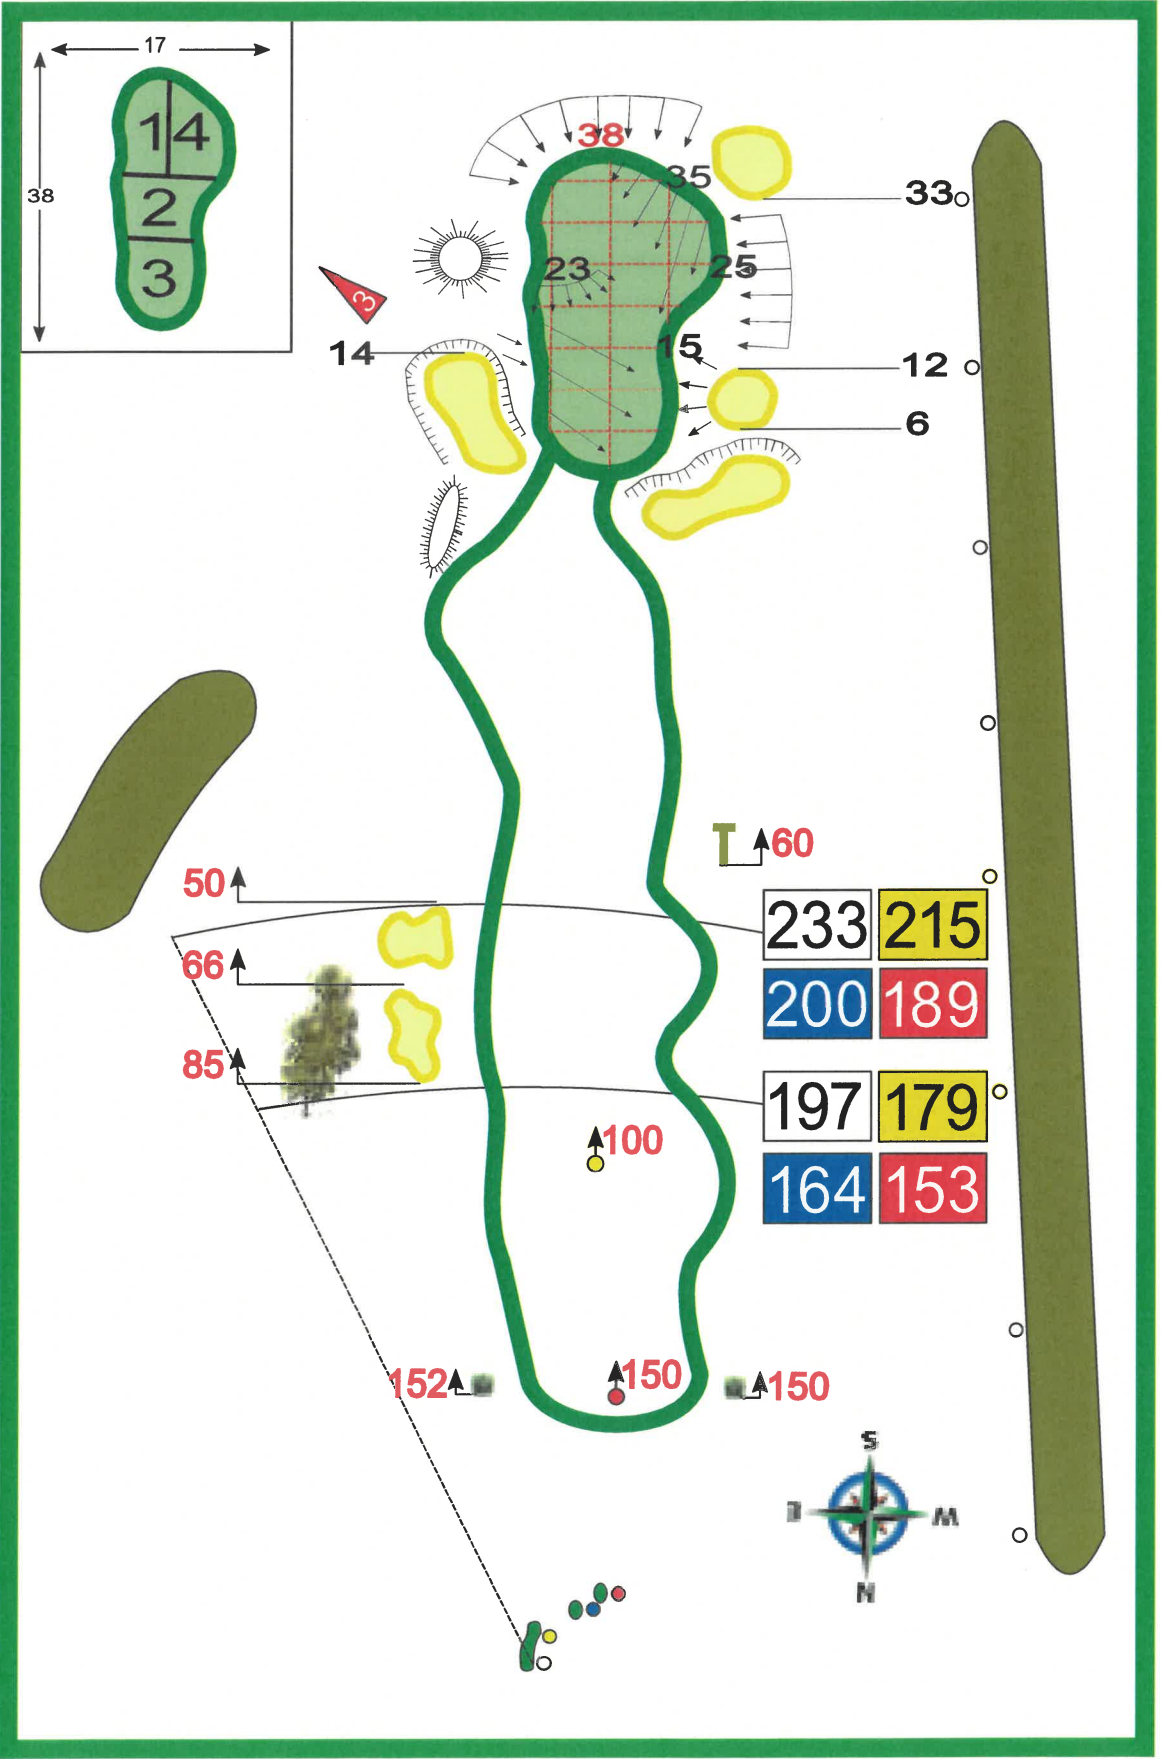

COURSE GUIDE

Golfclub Am Alten Fließ e.V.

IMMER
EIN GUTER
GRUND

DER GOLFPLATZ

Legende

- | | |
|------------------------|------------------------------------|
| 1 Rettungspunkt | ⊗ Wetterschutzhütte |
| 1 Golfkurs rot | ⊗ Blitzschutzhütte |
| 2 Golfkurs weiß | P Seepavillon mit WC-Anlage |
| 3 Golfkurs gelb | |

LEGEND PAGE

1	469	455	Par 5
	455	382	

2	305	272	Par 4
	287	261	

3

426

387

337

315

Par 4

4

127

107

Par 3

112

96

6

467

449

Par 5

449

393

8

377

326