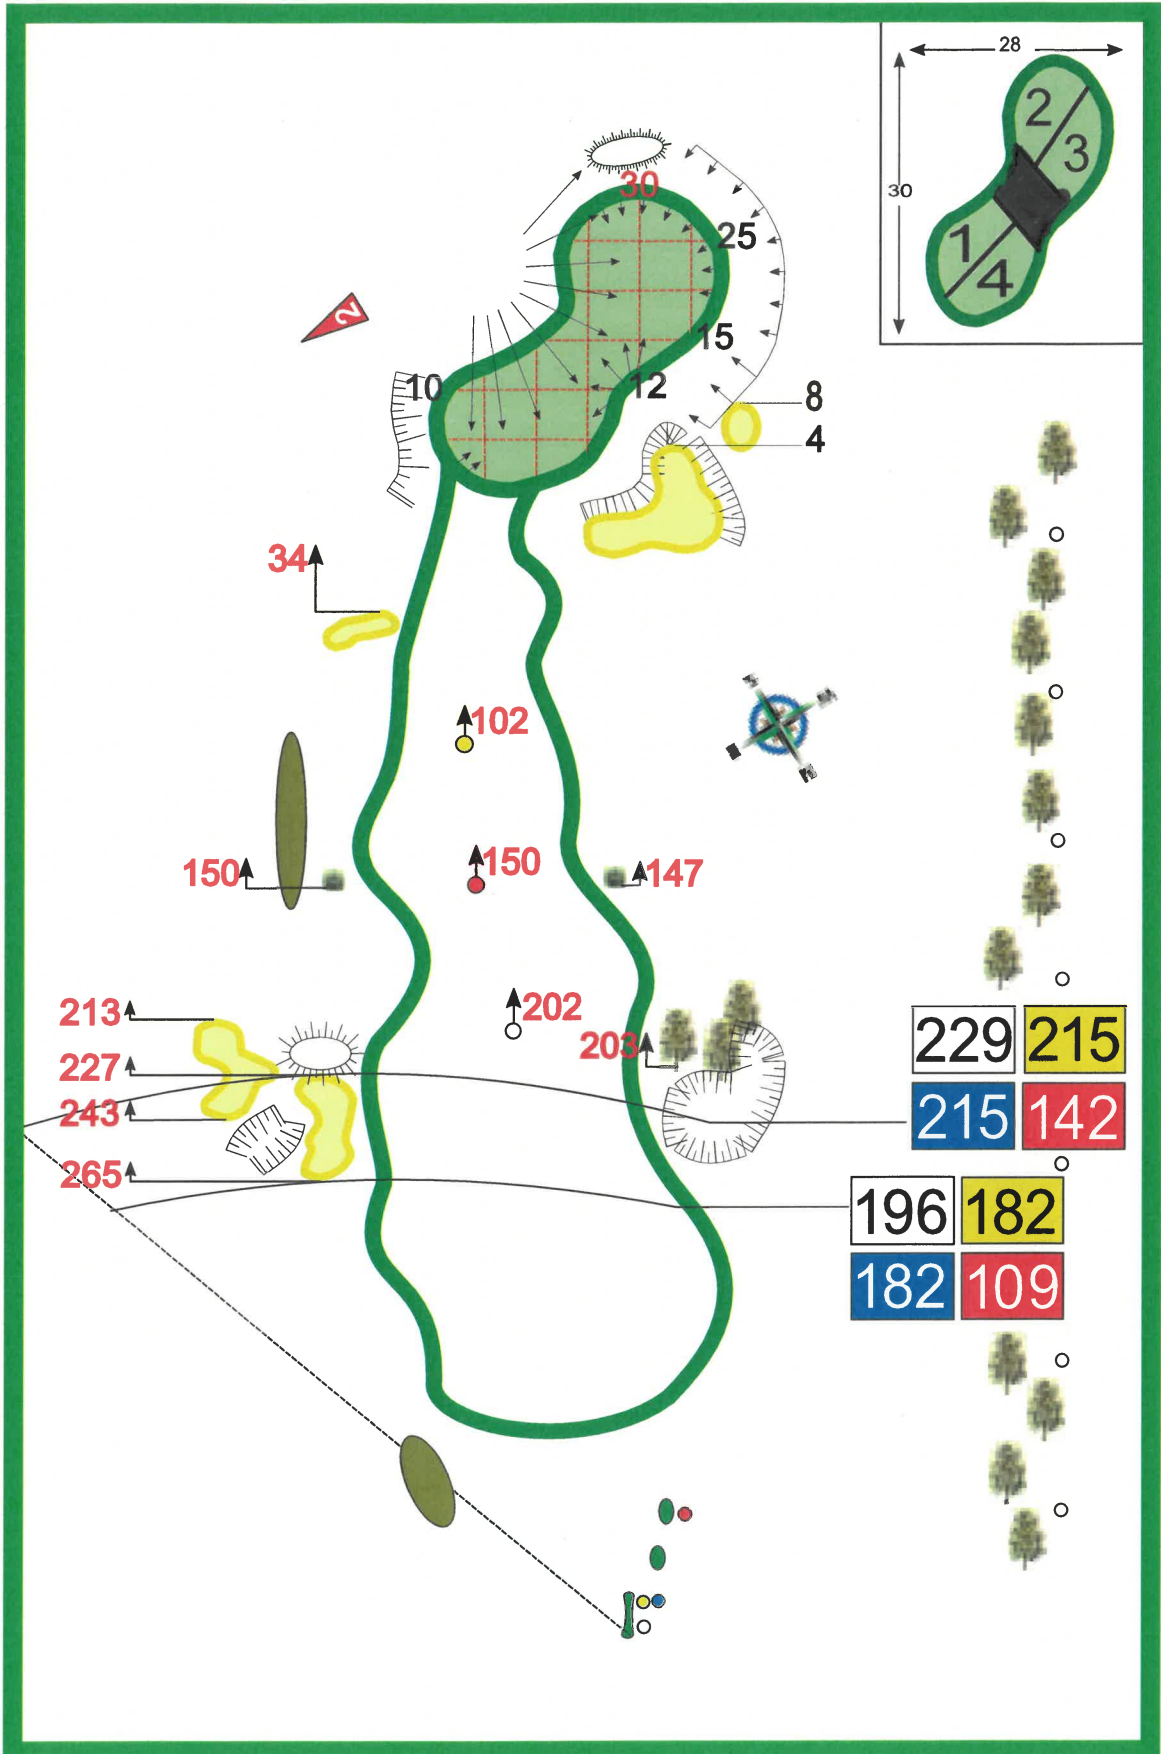

COURSE GUIDE

Golfclub Am Alten Fließ e.V.

IMMER
EIN GUTER
GRUND

DER GOLFPLATZ

Legende

- | | |
|------------------------|------------------------------------|
| 1 Rettungspunkt | ⊗ Wetterschutzhütte |
| 1 Golfkurs rot | ⊗ Blitzschutzhütte |
| 2 Golfkurs weiß | P Seepavillon mit WC-Anlage |
| 3 Golfkurs gelb | |

LEGEND PAGE

1	469	455	Par 5
	455	382	

2	305	272	Par 4
	287	261	

3

426

387

337

315

Par 4

4

127

107

Par 3

112

96

6

467

449

Par 5

449

393

8

377

326