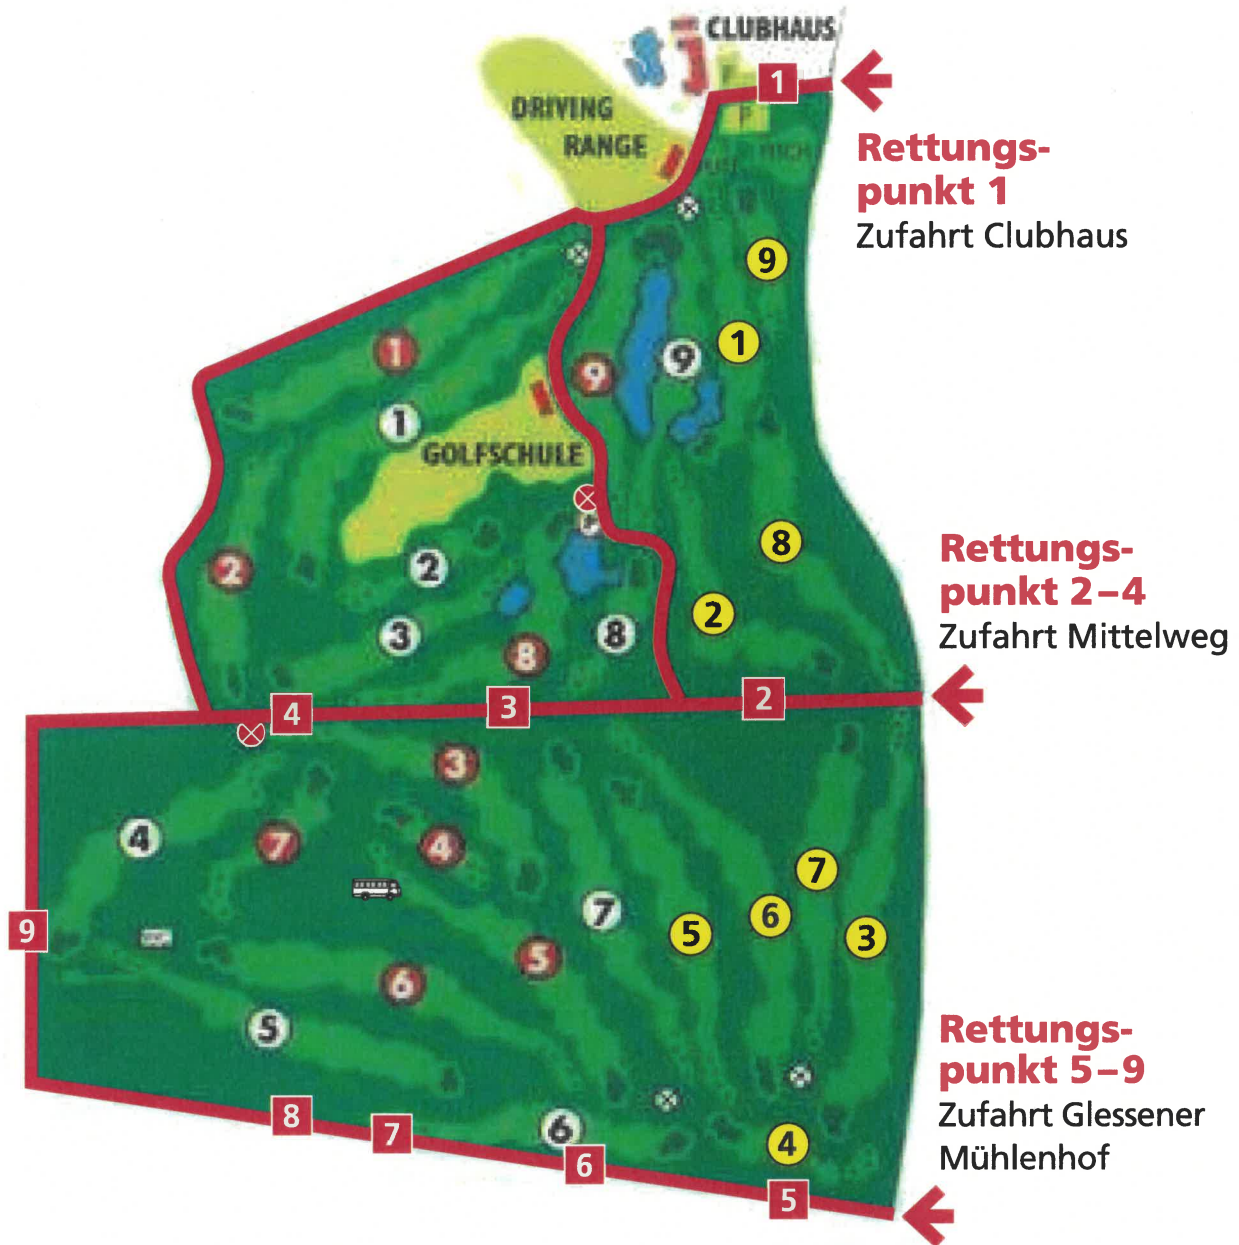

COURSE GUIDE

Golfclub Am Alten Fließ e.V.

IMMER
EIN GUTER
GRUND

DER GOLFPLATZ

Legende

- | | |
|------------------------|------------------------------------|
| 1 Rettungspunkt | ⊗ Wetterschutzhütte |
| 1 Golfkurs rot | ⊗ Blitzschutzhütte |
| 2 Golfkurs weiß | P Seepavillon mit WC-Anlage |
| 3 Golfkurs gelb | |

LEGEND PAGE

1	469	455	Par 5
	455	382	

2	305	272	Par 4
	287	261	

3

426

387

337

315